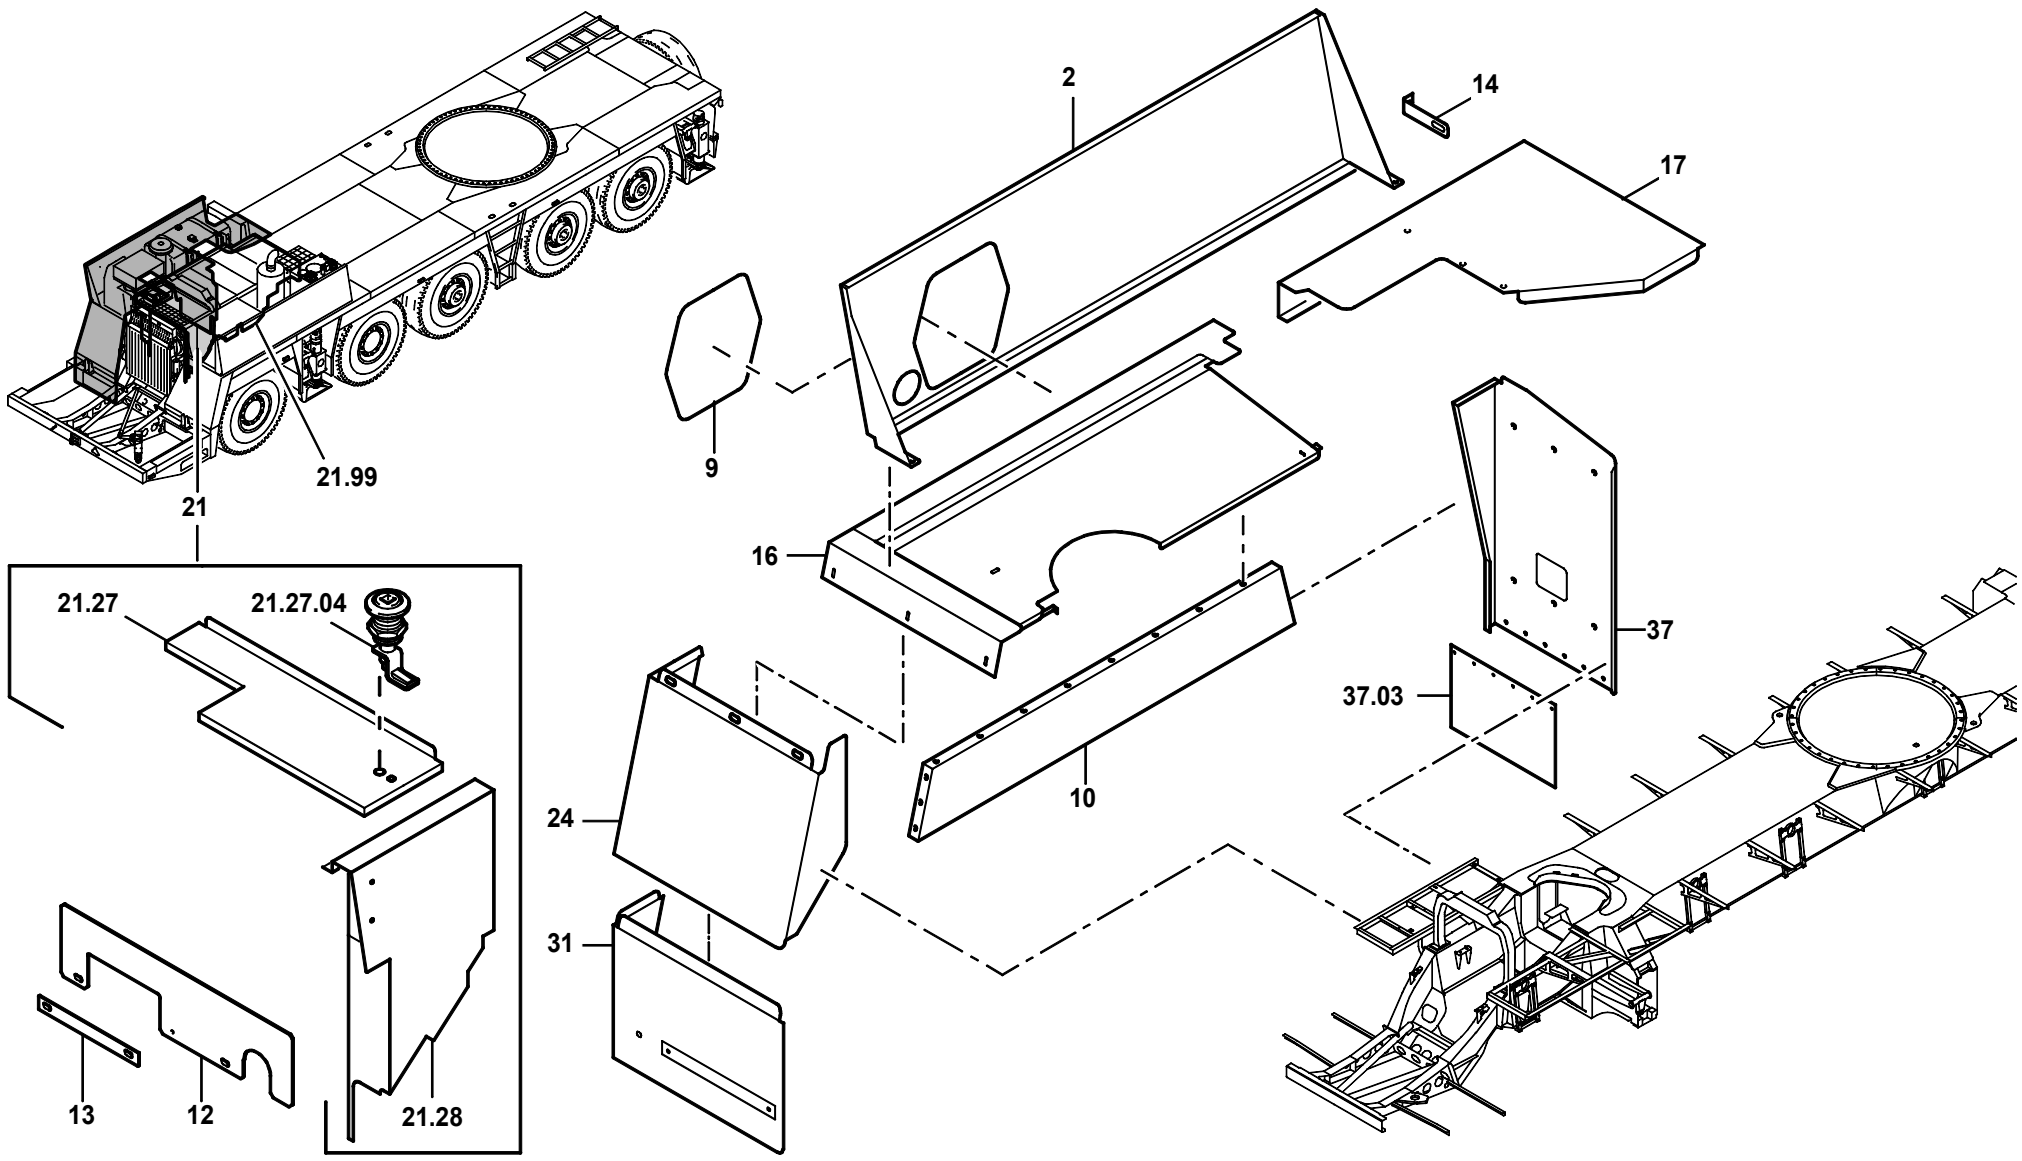

GROVE

BEBLECHUNG MOTORTRAEGER 2,75M
COVER PLATES, ENGINE SUPPORT 2.75M

BILDTAFEL
PICTORIAL DISPLAY

GMK 5100
BE 511
G 631

05.02

3055669-ETL D

1/3

GROVE [®]	BEBLECHUNG MOTORTRAEGER 2,75M	BILDTAFEL PICTORIAL DISPLAY		GMK 5100 BE 511 G 631
	COVER PLATES, ENGINE SUPPORT 2.75M	05.02	3055669-ETL D	

GROVE

BEBLECHUNG MOTORTRAEGER 2,75M
COVER PLATES, ENGINE SUPPORT 2.75M

BILDTAFEL
PICTORIAL DISPLAY

GMK 5100
BE 511
G 631

05.02

3055669-ETL D

3/3