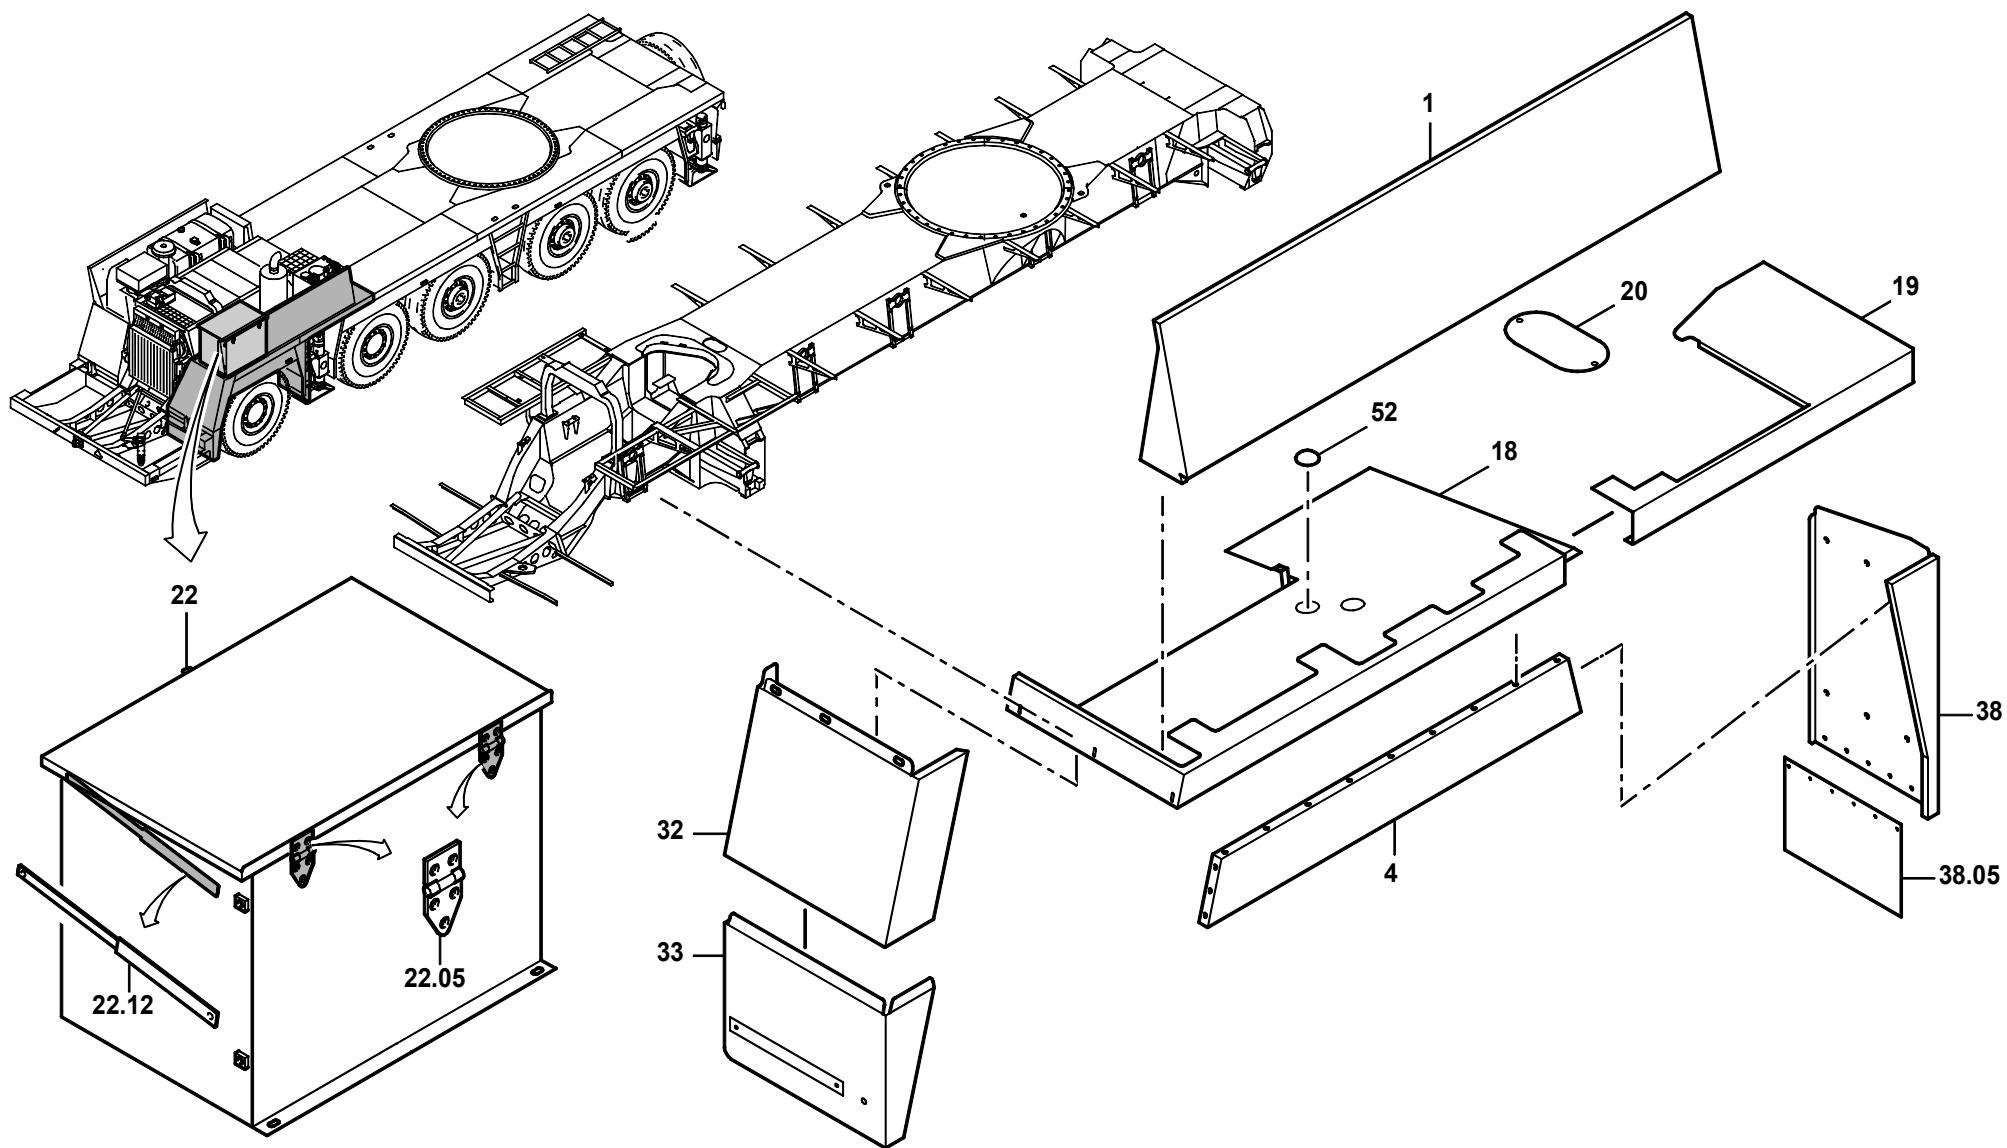

GROVE

BEBLECHUNG MOTORTRAEGER 2,75M
COVER PLATES, ENGINE SUPPORT 2.75M

BILDTAFEL
PICTORIAL DISPLAY

GMK 5100
BE 511
G 631

05.02

3055669-ETL D

1/3

GROVE [®]	BEBLECHUNG MOTORTRAEGER 2,75M	BILDTAFEL PICTORIAL DISPLAY		GMK 5100 BE 511 G 631
	COVER PLATES, ENGINE SUPPORT 2.75M	05.02	3055669-ETL D	

GROVE

BEBLECHUNG MOTORTRAEGER 2,75M
COVER PLATES, ENGINE SUPPORT 2.75M

BILDTAFEL
PICTORIAL DISPLAY

GMK 5100
BE 511
G 631

05.02

3055669-ETL D

3/3